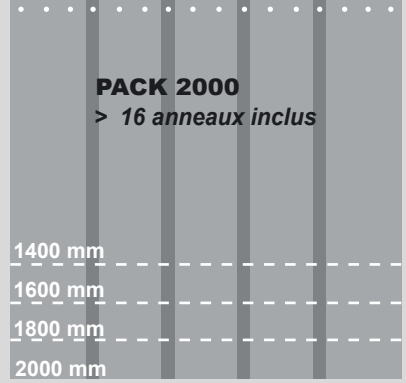

> Toute demande de prix en 1H!
> Livraison en 72H!
(sur les produits standards)

Tél.: +33 (0)5 56 63 68 88

>>> VERT TEINTE 6 CE

Référence	Dim H x L (mm)	Unité
Packs RIDEAUX-LANIERES 1300 mm (largeur totale 1300 mm)		
1400WLG6	1400 x 1300	Pack
1600WLG6	1600 x 1300	Pack
1800WLG6	1800 x 1300	Pack
2000WLG6	2000 x 1300	Pack
Packs RIDEAUX-LANIERES 2000 mm (largeur totale 2000 mm)		
1400WG6	1400 x 2000	Pack
1600WG6	1600 x 2000	Pack
1800WG6	1800 x 2000	Pack
2000WG6	2000 x 2000	Pack

>>> CRISTAL

Référence	Dim H x L (mm)	Unité
Packs RIDEAUX-LANIERES 1300 mm (largeur totale 1300 mm)		
1400WLCR	1400 x 1300	Pack
1600WLCR	1600 x 1300	Pack
1800WLCR	1800 x 1300	Pack
2000WLCR	2000 x 1300	Pack
Packs RIDEAUX-LANIERES 2000 mm (largeur totale 2000 mm)		
1400WCR	1400 x 2000	Pack
1600WCR	1600 x 2000	Pack
1800WCR	1800 x 2000	Pack
2000WCR	2000 x 2000	Pack

• Les lanières incolores ne peuvent pas être utilisées pour la protection contre l'arc de soudure.

1 PACK RIDEAUX-LANIERES 1300 ou 2000 mm = 3 ou 5 lanières pour une largeur totale 1300 ou 2000 mm

> PACK RIDEAUX-LANIERES 0,4 mm

Un pack rideaux-lanières 0,4 se compose de lanières 470 x 0,4 mm. Chaque lanière est munie d'œillets de suspension en partie haute.

PACK RIDEAUX-LANIERES 1300 MM ET 2000 MM

DONNEES TECHNIQUES	
Largeur lanière	470 mm
Hauteurs standards	1400 à 2000 mm
Matière	PVC
Classement feu	M3
Epaisseur	0,4 mm
Norme	1598 DINWUI