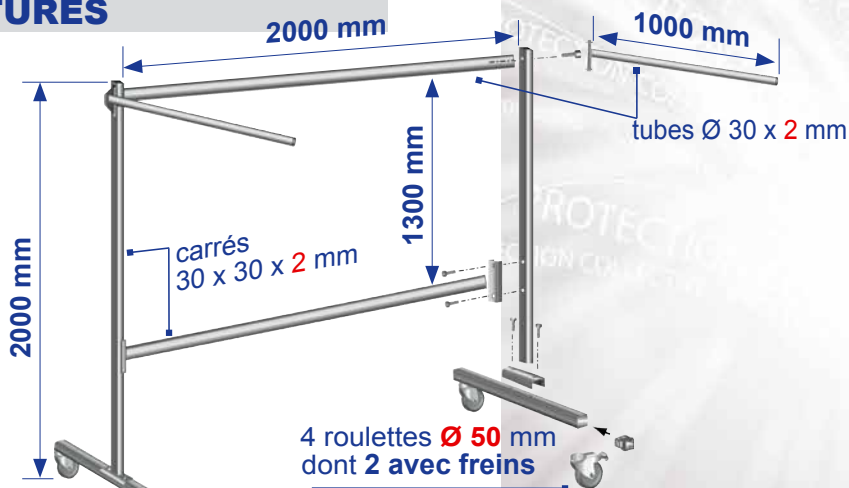

- Livré avec 4 lanières 1400 x 570 x 1 mm (H x Ltot x ép)
- 13 anneaux de suspension

>>> ECRANS 1 VOILET A LANIERES (300 X 2 MM)

Référence	Dim L x H (mm)	Coul
Ecran 1 volet à lanières (300 x 2 mm)		
1VLOR	2000 x 2000	OR
1VLG9	2000 x 2000	G9
1VLBR	2000 x 2000	BR
1VLG6	2000 x 2000	G6

- Livré avec 8 lanières 1400 x 300 x 2 mm (H x Ltot x ép)
- 15 anneaux de suspension

>>> COMPOSITION DES ARMATURES

> armature 1 volet

> armature 3 volets