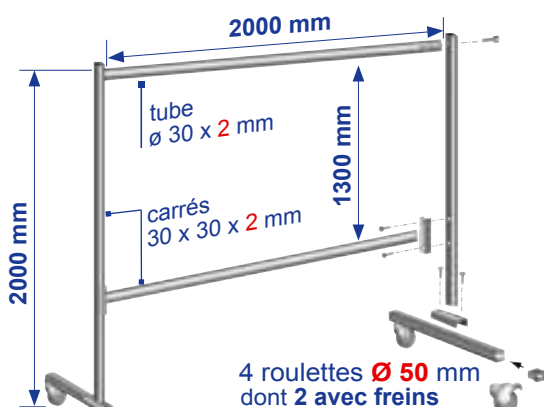

- Livré avec 4 lanières 1400 x 570 x 1 mm (H x Ltot x ép)
- 13 anneaux de suspension

>>> ECRANS 1 VOILET A LANIERES (300 X 2 MM)

Référence	Dim L x H (mm)	Coul
Ecran 1 volet à lanières (300 x 2 mm)		
1VLOR	2000 x 2000	OR
1VLG9	2000 x 2000	G9
1VLBR	2000 x 2000	BR
1VLG6	2000 x 2000	G6

- Livré avec 8 lanières 1400 x 300 x 2 mm (H x Ltot x ép)
- 15 anneaux de suspension

>>> COMPOSITION DES ARMATURES

> armature 1 volet

> armature 3 volets