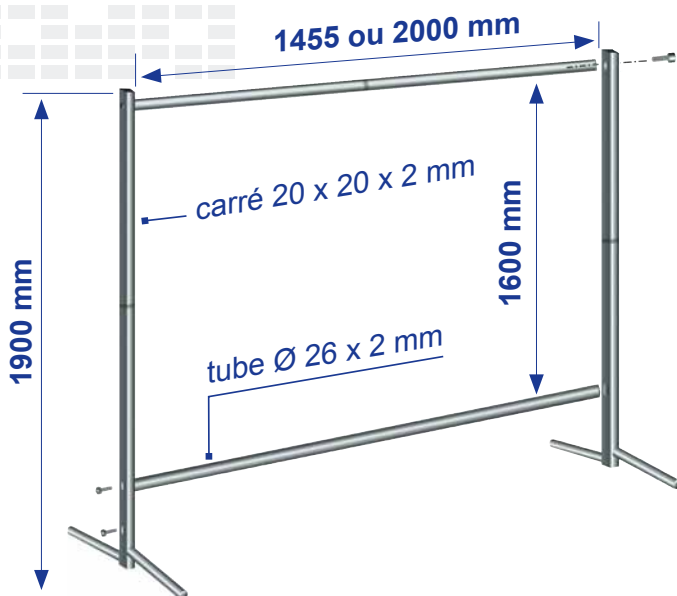

**TOP
PRIX**

Référence	Dim L x H (mm)	Coul
Ecran ECO 2000 avec un rideau tendu (épaisseur 0,4 mm)		
ECO2OR	2000 x 1900	OR
ECO2G9	2000 x 1900	G9
ECO2BR	2000 x 1900	BR
ECO2G6	2000 x 1900	G6

• Livré avec un rideau 1600 x 2000 x 0,4 mm (H x Ltot x ép)
 • Avec ourlets haut et bas

>>> ECRANS ECO 2000 - 5 LANIERES SUPENDUES

Référence	Dim L x H (mm)	Coul
Ecran ECO 2000 avec 5 lanières suspendues (ép. 0,4 mm)		
ECO26WOR	2000 x 1900	OR
ECO26WG9	2000 x 1900	G9
ECO26WBR	2000 x 1900	BR
ECO26WG6	2000 x 1900	G6

• Livré avec 5 lanières 470 x 0,4 mm (L x ép) - Hauteur = 1600 mm
 • 16 anneaux de suspension

>>> ECRANS ECO 2000 - 4 LANIERES SUPENDUES

Référence	Dim L x H (mm)	Coul
Ecran ECO 2000 avec 4 lanières suspendues (ép. 1,0 mm)		
ECO26W2OR	2000 x 1900	OR
ECO26W2G9	2000 x 1900	G9
ECO26W2BR	2000 x 1900	BR
ECO26W2G6	2000 x 1900	G6

• Livré avec 4 lanières 570 x 1 mm (L x ép) - Hauteur = 1600 mm
 • 13 anneaux de suspension

>>> COMPOSITION DE L'ARMATURE

> Piètement encastrable
 permettant un assemblage des
 2 écrans à 90°